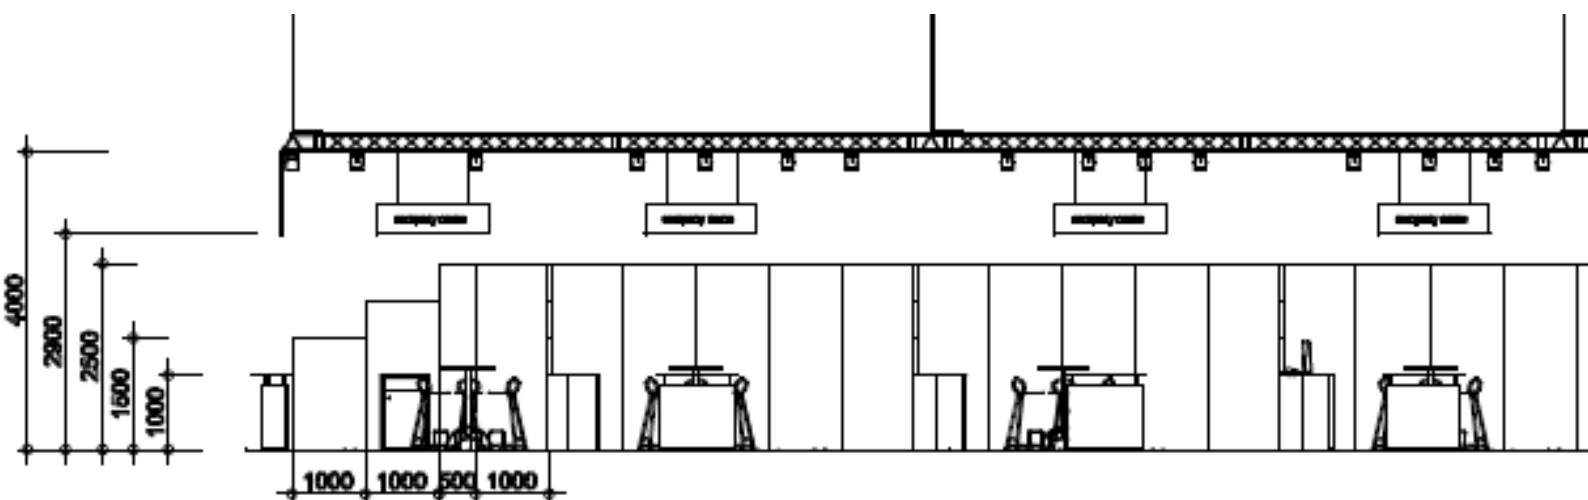

IHRE MESSEPRÄSENZ IM DETAIL

Standausstattung allgemein

- Wände bestehend aus einer Rahmenkonstruktion mit vorgesetzten Designplatten
- Rips-Teppichboden in anthrazit
- Beleuchtung (Messefluter 150W Tageslicht)
- 1 Grafikschild (ca. 1500x400mm) je offener Seite in weiß inklusive Beschriftung in Helvetica schwarz (bis 20 Buchstaben je Ausstellerschild incl. Standnummer)
- 1 Steckdose 230V, einfach
- 1 Papierkorb inklusive einer Restmüllleerung pro Messetag
- tägliche Standreinigung

Mobiliar bei 16 bis 24 qm Standgröße

- 1 Infocounter inklusive Theke in weiss
- 1 PC-Arbeits-Platz in weiss
- 1 Stehtisch in weiss mit verchromtem Fuß (Platte rund 700 mm)
- 3 Barhocker Typ Grav in schwarz