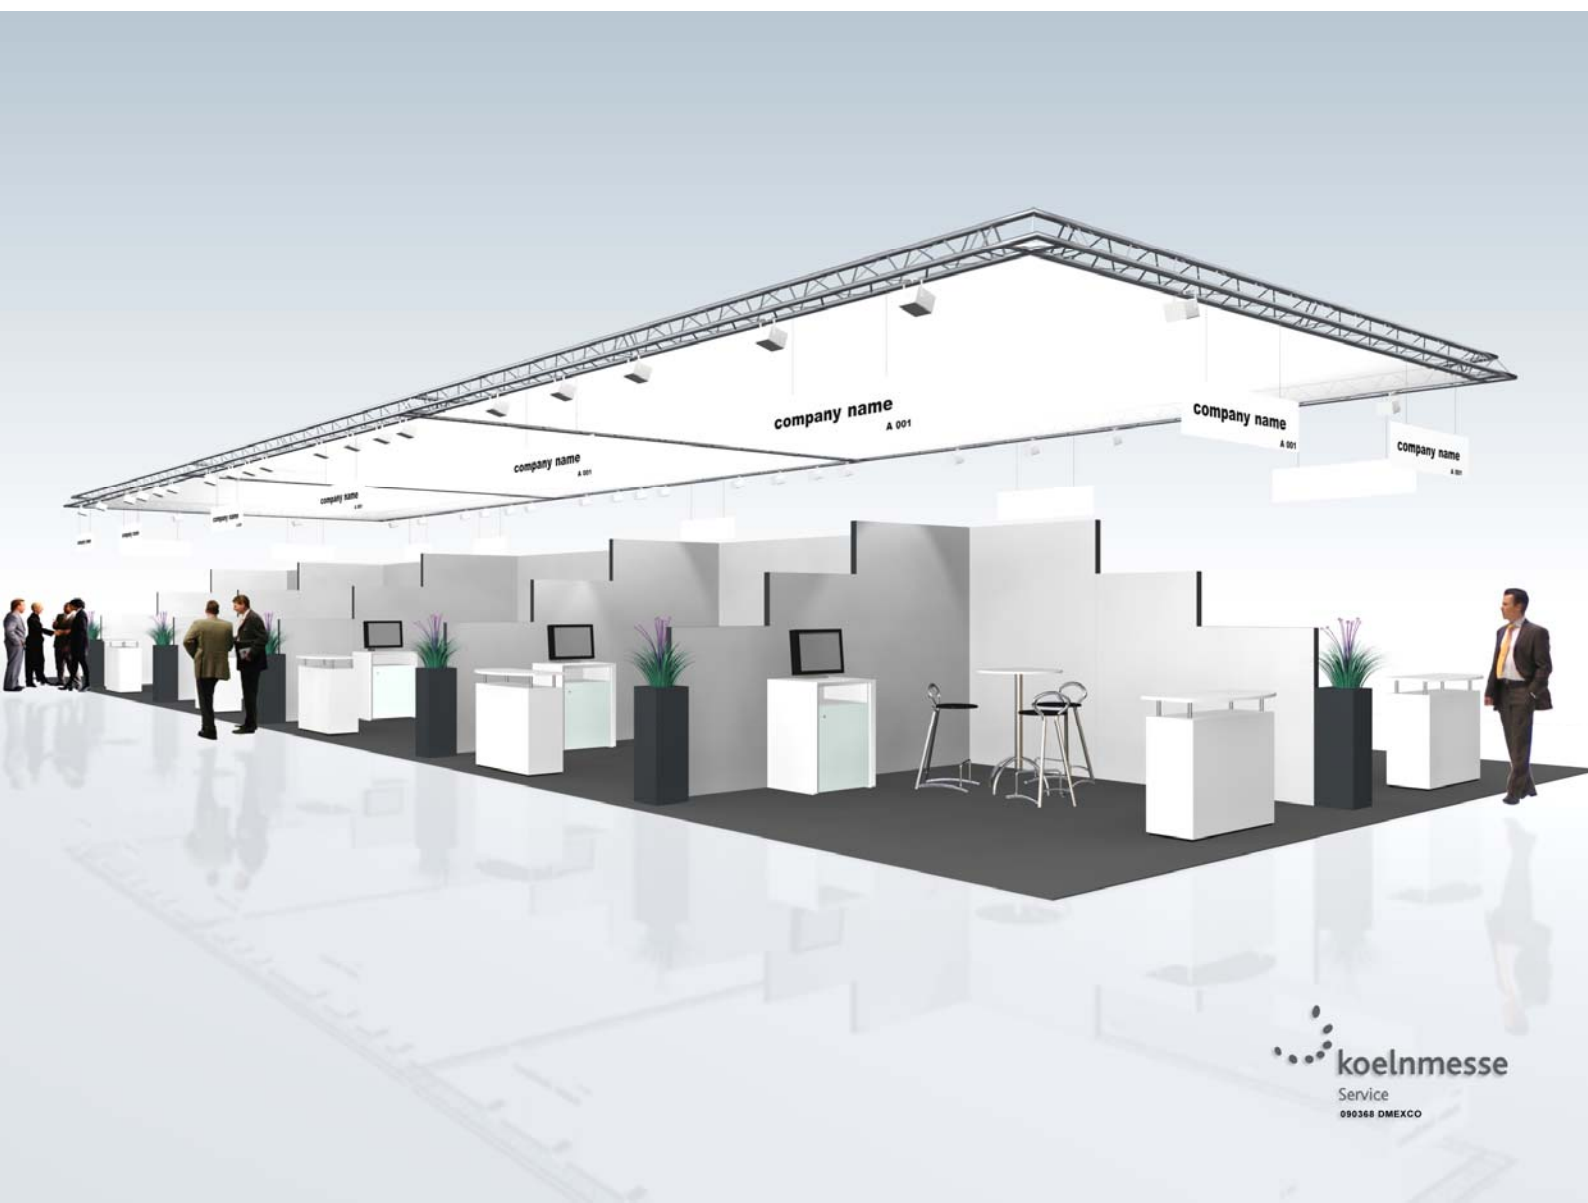

KONZEPTSTANDBAU – DAS RUNDUM-SORGLOS-PAKET

Geradlinige Formen, klare Farben und funktionale Einrichtung – das zeichnet den dmexco Konzeptstandbau aus. Das Design des Standes ist auf das gesamte Look-and-Feel der dmexco abgestimmt und harmonisiert damit eins zu eins mit den öffentlichen Bereichen.

Sie haben sich für den Konzeptstandbau entschieden ? Eine gute Wahl – denn damit haben Sie für sich das Rundum-Sorglos-Paket gebucht. Bündeln Sie Ihre Ressourcen für alles andere, nur nicht für die Planung Ihrer Messepräsenz. Ein fachkundiges Team steht Ihnen mit Rat und Tat zur Seite und ermöglicht Ihnen einen angenehmen und stressfreien Messeauftritt.

IHRE MESSEPRÄSENZ IM DETAIL

Standausstattung allgemein

- Wände bestehend aus einer Rahmenkonstruktion mit vorgesetzten Designplatten
- Rips-Teppichboden in anthrazit
- Beleuchtung (Messefluter 150W Tageslicht)
- 1 Grafikschild (ca. 1500x400mm) je offener Seite in weiß inklusive Beschriftung in Helvetica schwarz (bis 20 Buchstaben je Ausstellerschild incl. Standnummer)
- 1 Steckdose 230V, einfach
- 1 Papierkorb inklusive einer Restmüllleerung pro Messetag
- tägliche Standreinigung

Mobiliar bei 16 bis 24 qm Standgröße

- 1 Infocounter inklusive Theke in weiss
- 1 PC-Arbeits-Platz in weiss
- 1 Stehtisch in weiss mit verchromtem Fuß (Platte rund 700 mm)
- 3 Barhocker Typ Grav in schwarz