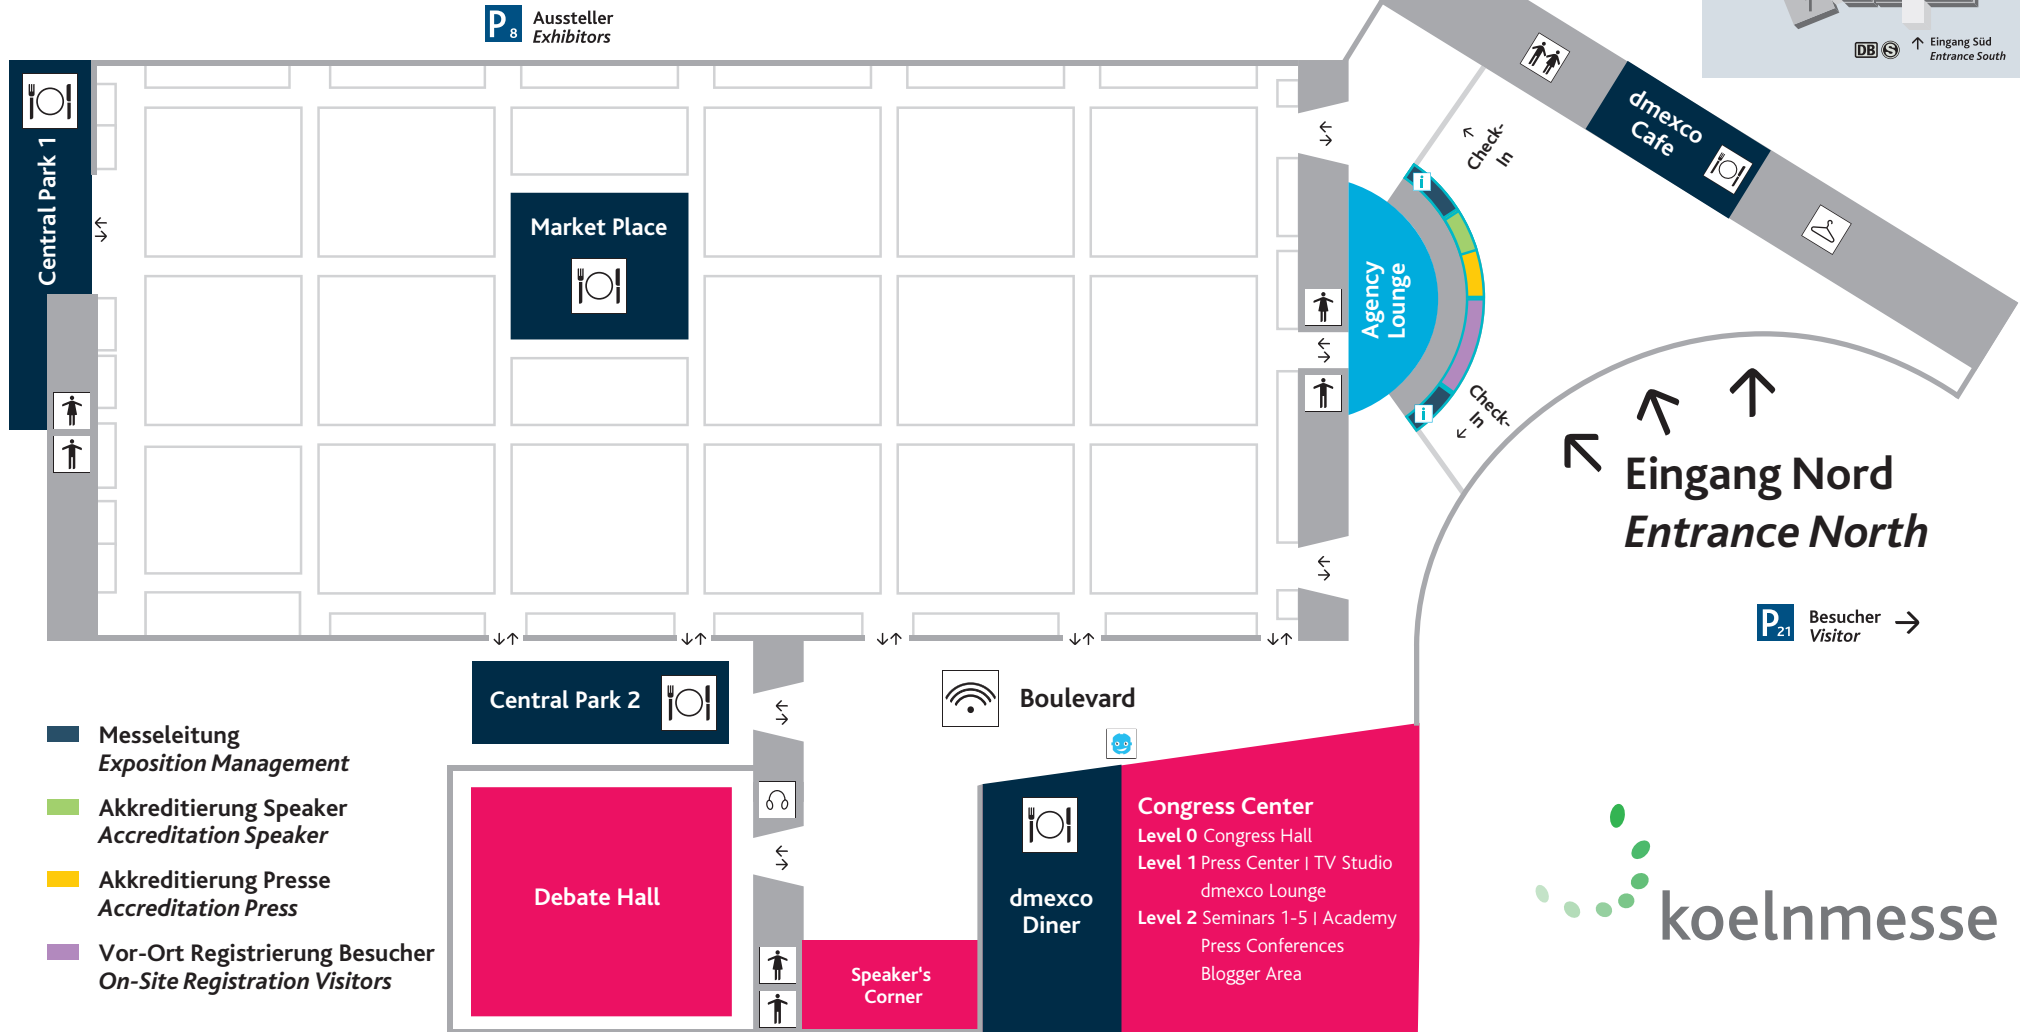

# HALLENPLAN FLOOR PLAN

- Messeleitung  
Exposition Management
- Akkreditierung Speaker  
Accreditation Speaker
- Akkreditierung Presse  
Accreditation Press
- Vor-Ort Registrierung Besucher  
On-Site Registration Visitors

Agency Lounge  
Entrance  
Exit ↘

-  WC
-  Restaurant
-  W-LAN
-  Kopfhörer | Earphones
-  Garderobe | Cloak Room
-  Rolltreppe | Escalator
-  Aufzug | Elevator

-   
 WC
-   
 Restaurant
-   
 W-LAN
-   
 Garderobe | Cloak Room
-   
 Rolltreppe | Escalator
-   
 Aufzug | Elevator