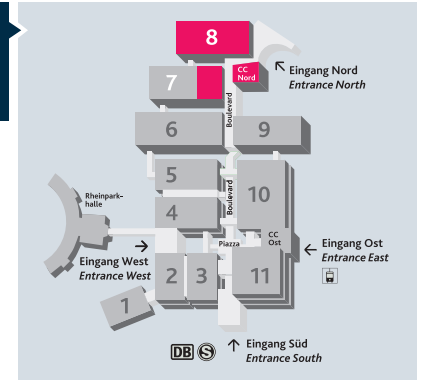

# HALLENPLAN FLOOR PLAN

- Messeleitung  
Exposition Management
- Akkreditierung Speaker  
Accreditation Speaker
- Akkreditierung Presse  
Accreditation Press
- Vor-Ort Registrierung Besucher  
On-Site Registration Visitors

Agency Lounge  
Entrance  
Exit ↘

-  WC
-  Restaurant
-  W-LAN
-  Kopfhörer | Earphones
-  Garderobe | Cloak Room
-  Rolltreppe | Escalator
-  Aufzug | Elevator

-   
 WC
-   
 Restaurant
-   
 W-LAN
-   
 Garderobe | Cloak Room
-   
 Rolltreppe | Escalator
-   
 Aufzug | Elevator