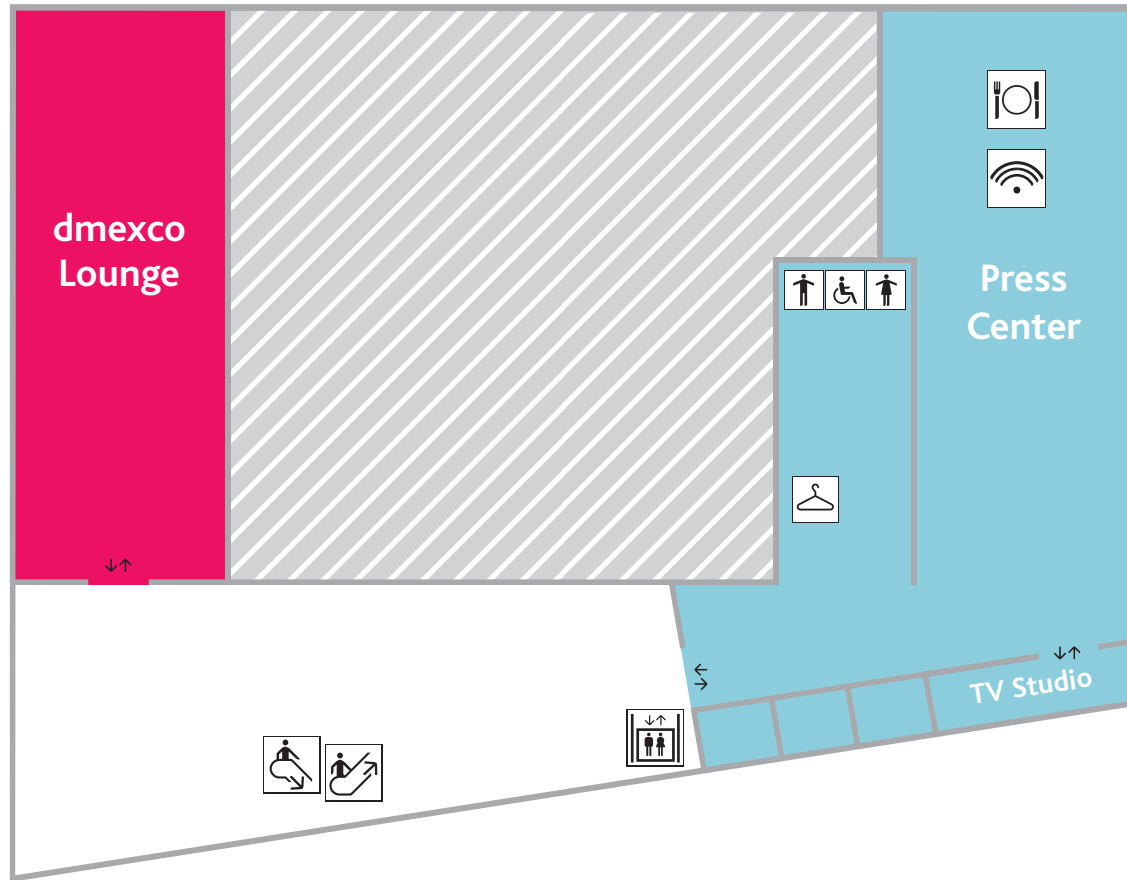

# HALLENPLAN FLOOR PLAN

- Messeleitung  
Exposition Management
- Akkreditierung Speaker  
Accreditation Speaker
- Akkreditierung Presse  
Accreditation Press
- Vor-Ort Registrierung Besucher  
On-Site Registration Visitors

Agency Lounge  
Entrance  
Exit ↘

-  WC
-  Restaurant
-  W-LAN
-  Kopfhörer | Earphones
-  Garderobe | Cloak Room
-  Rolltreppe | Escalator
-  Aufzug | Elevator

-   
 WC
-   
 Restaurant
-   
 W-LAN
-   
 Garderobe | Cloak Room
-   
 Rolltreppe | Escalator
-   
 Aufzug | Elevator