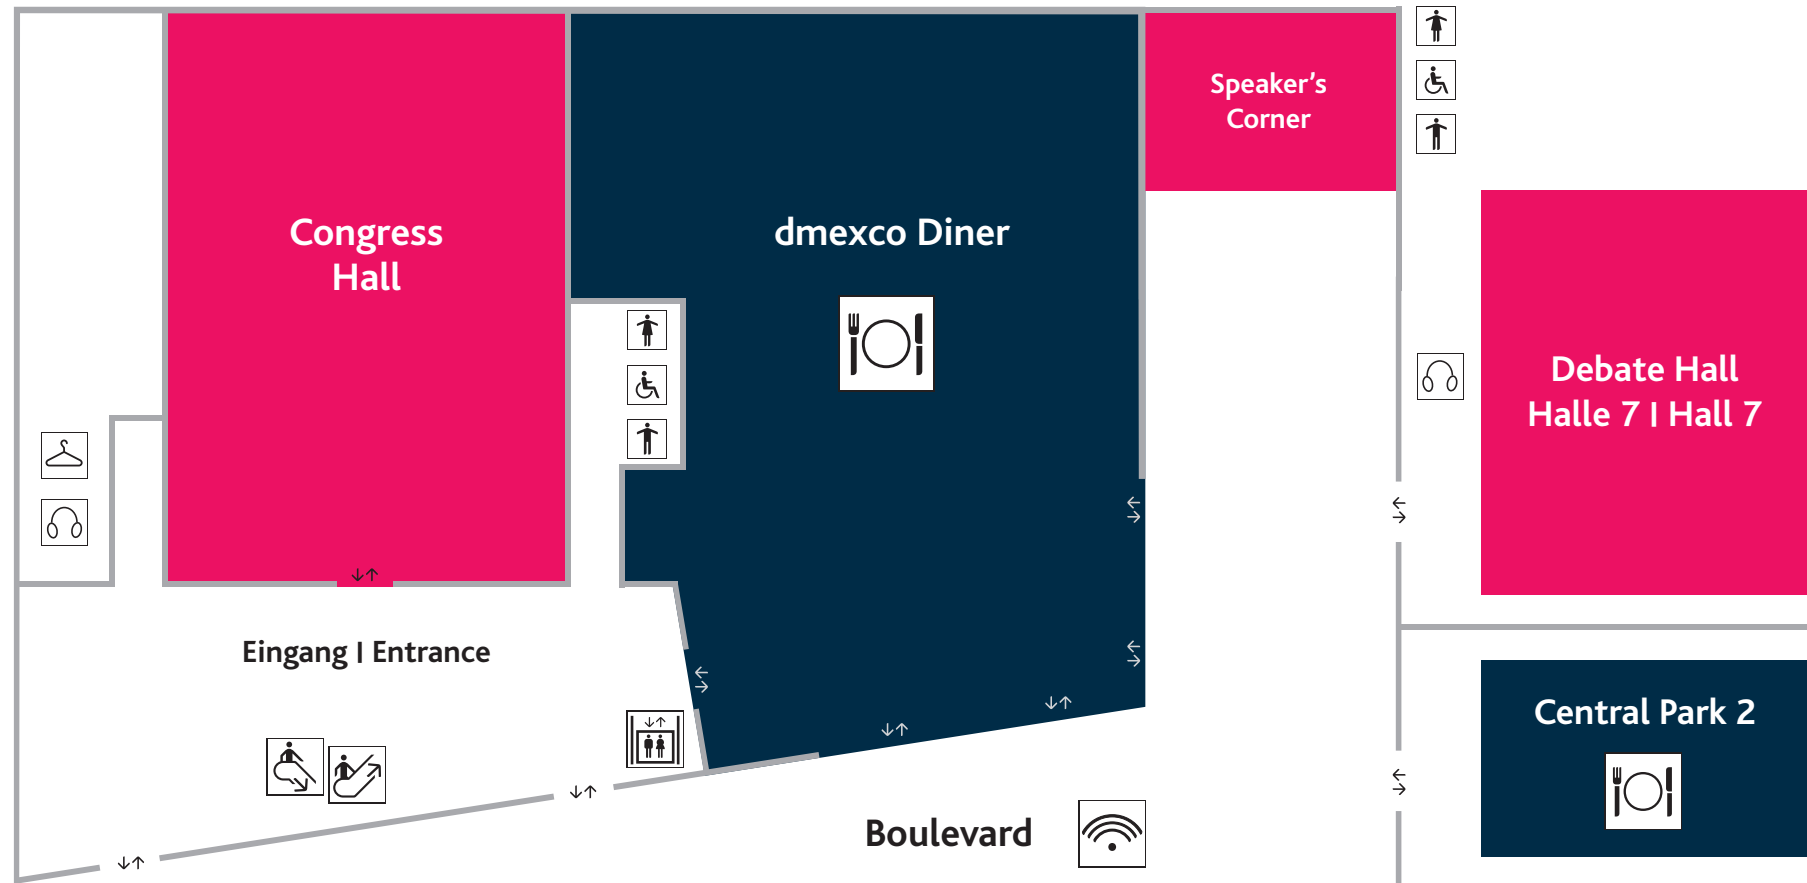

# HALLENPLAN FLOOR PLAN

- Messeleitung  
Exposition Management
- Akkreditierung Speaker  
Accreditation Speaker
- Akkreditierung Presse  
Accreditation Press
- Vor-Ort Registrierung Besucher  
On-Site Registration Visitors

Agency Lounge  
Entrance  
Exit ↘

-  WC
-  Restaurant
-  W-LAN
-  Kopfhörer | Earphones
-  Garderobe | Cloak Room
-  Rolltreppe | Escalator
-  Aufzug | Elevator

-   
 WC
-   
 Restaurant
-   
 W-LAN
-   
 Garderobe | Cloak Room
-   
 Rolltreppe | Escalator
-   
 Aufzug | Elevator